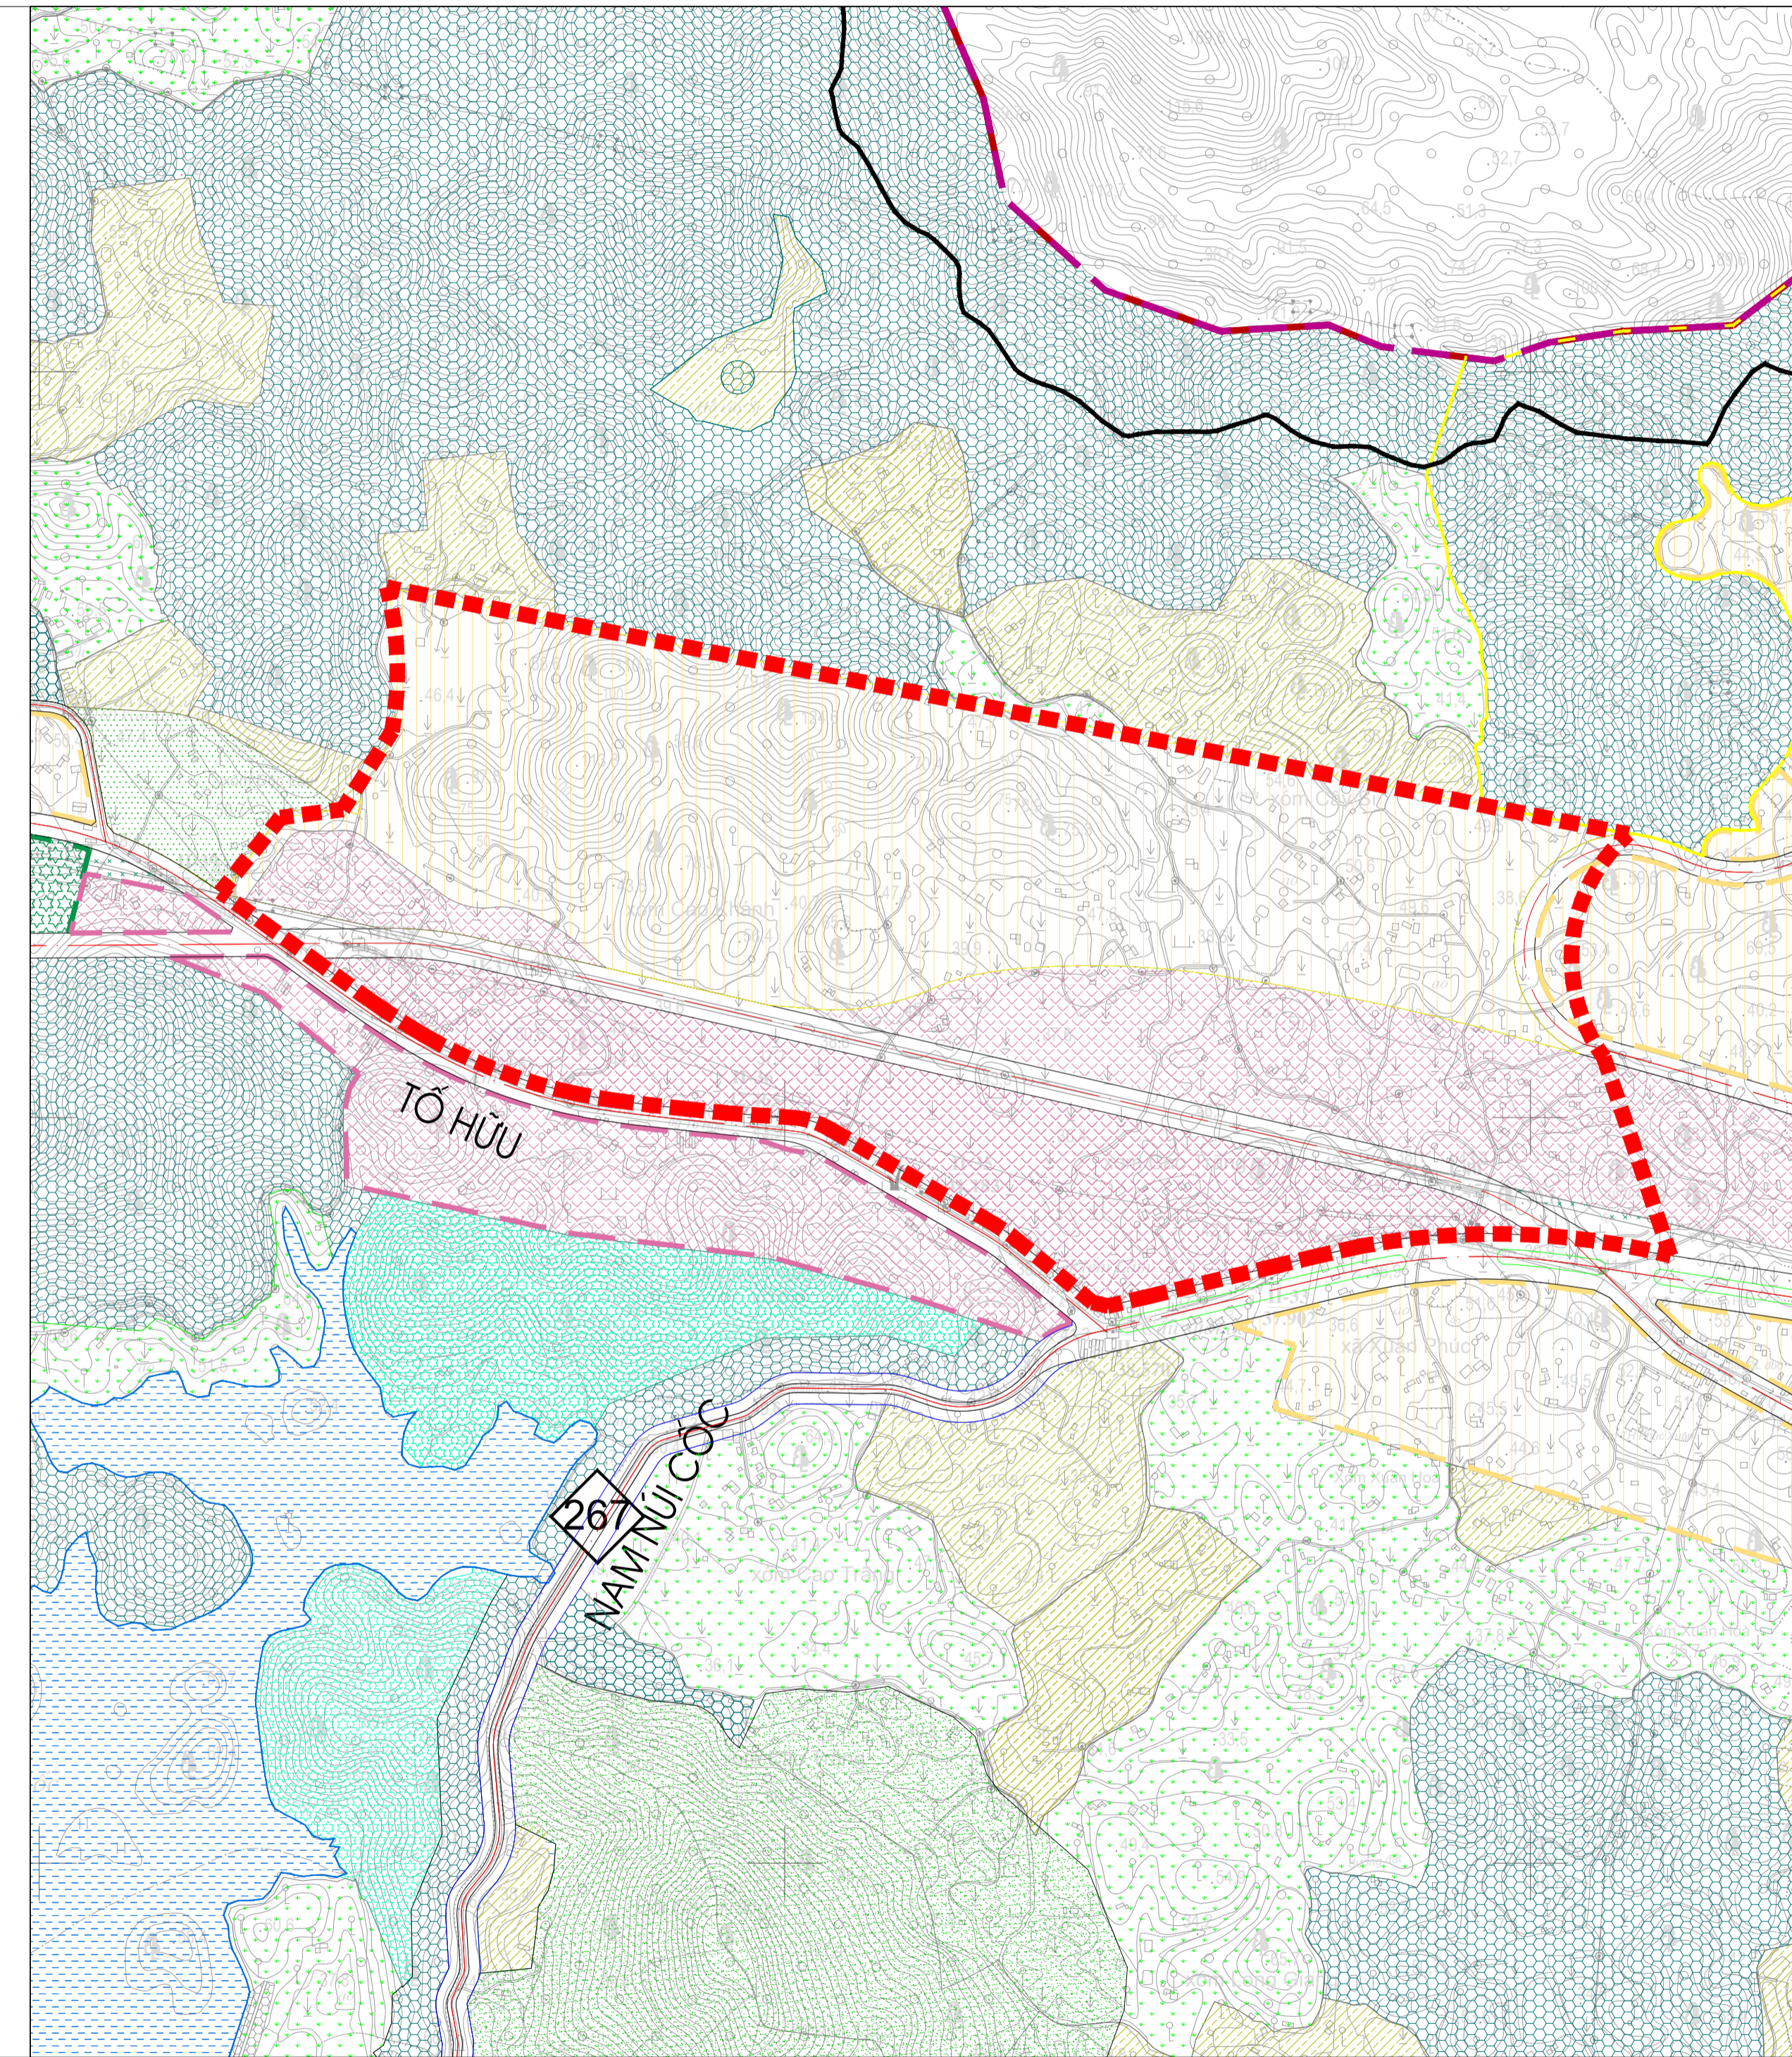

TỈNH THÁI NGUYÊN
ĐIỀU CHỈNH CỤC BỘ QUY HOẠCH CHUNG THÀNH PHỐ THÁI NGUYÊN, TỈNH THÁI NGUYÊN ĐẾN NĂM 2030
ĐỀ XUẤT ĐIỀU CHỈNH QUY HOẠCH
ĐỊA ĐIỂM: XÃ ĐẠI PHÚC
VỊ TRÍ SỐ 2

TRƯỚC ĐIỀU CHỈNH QUY HOẠCH

ĐỀ XUẤT ĐIỀU CHỈNH QUY HOẠCH

KÝ HIỆU

HIỆN TRẠNG	QUY HOẠCH	QUY HOẠCH	QUY HOẠCH
CẢI TẠO	ĐIỂM ĐÁU	ĐẠI HẠN	
			ĐẤT CÔNG TRÌNH CÔNG CỘNG
			ĐẤT TRỤ SỞ CƠ QUAN
			ĐẤT HỒN HỢP (DỊCH VỤ, THƯƠNG MẠI, VĂN PHÒNG - Ồ)
			ĐẤT GIÁO DỤC ĐÀO TẠO
			ĐẤT DU LỊCH
			ĐẤT DÂN DỤNG HIỆN TRẠNG
			ĐẤT ĐƠN VỊ Ở MỚI
			ĐẤT KHU DẪN CỤ NÔNG THÔN
			ĐẤT CÂY XANH, CÔNG VIÊN VUI CHƠI GIẢI TRÍ
			ĐẤT THỂ DỤC THỂ THAO
			ĐẤT CÂY XANH CÁCH LY
			ĐẤT CÔNG NGHIỆP
			ĐẤT KHO TẮNG, BẾN BÀI, DỊCH VỤ HẬU CẦN
			ĐẤT CÔNG NGHỆ CAO
			ĐẤT DỰ TRÙ PHÁT TRIỂN
			ĐẤT KHAI THÁC KHOÁNG SẢN
			ĐẤT AN NINH QUỐC PHÒNG
			ĐẤT NGHĨA TRANG, CƠ SỞ TANG LỆ
			ĐẤT TÔN GIÁO, DI TÍCH
			ĐẤT NÔNG NGHIỆP
			ĐẤT LÂM NGHIỆP
			ĐẤT CÔNG TRÌNH ĐẦU MỐI HẠ TẦNG
			MẶT NƯỚC
			RANH GIỚI QUY HOẠCH CHUNG
			RANH GIỚI ĐIỀU CHỈNH QUY HOẠCH

XÃ ĐẠI PHÚC - VỊ TRÍ 2

Quy mô: Khoảng 108 ha
 Chức năng quy hoạch: Nhiều chức năng

Đề xuất điều chỉnh:
 - Điều chỉnh hướng tuyến: 1- Đường kết nối từ đường Bắc Sơn đi Hồ Núi Cốc; 2- Đường QH phía Bắc kết nối với đường Bắc Sơn cho phù hợp địa hình.
 - Điều chỉnh: 18 ha đất quy hoạch Lâm nghiệp, 6.9 ha đất Nông nghiệp, 2.4ha đất ở nông thôn thành Đơn vị ở;