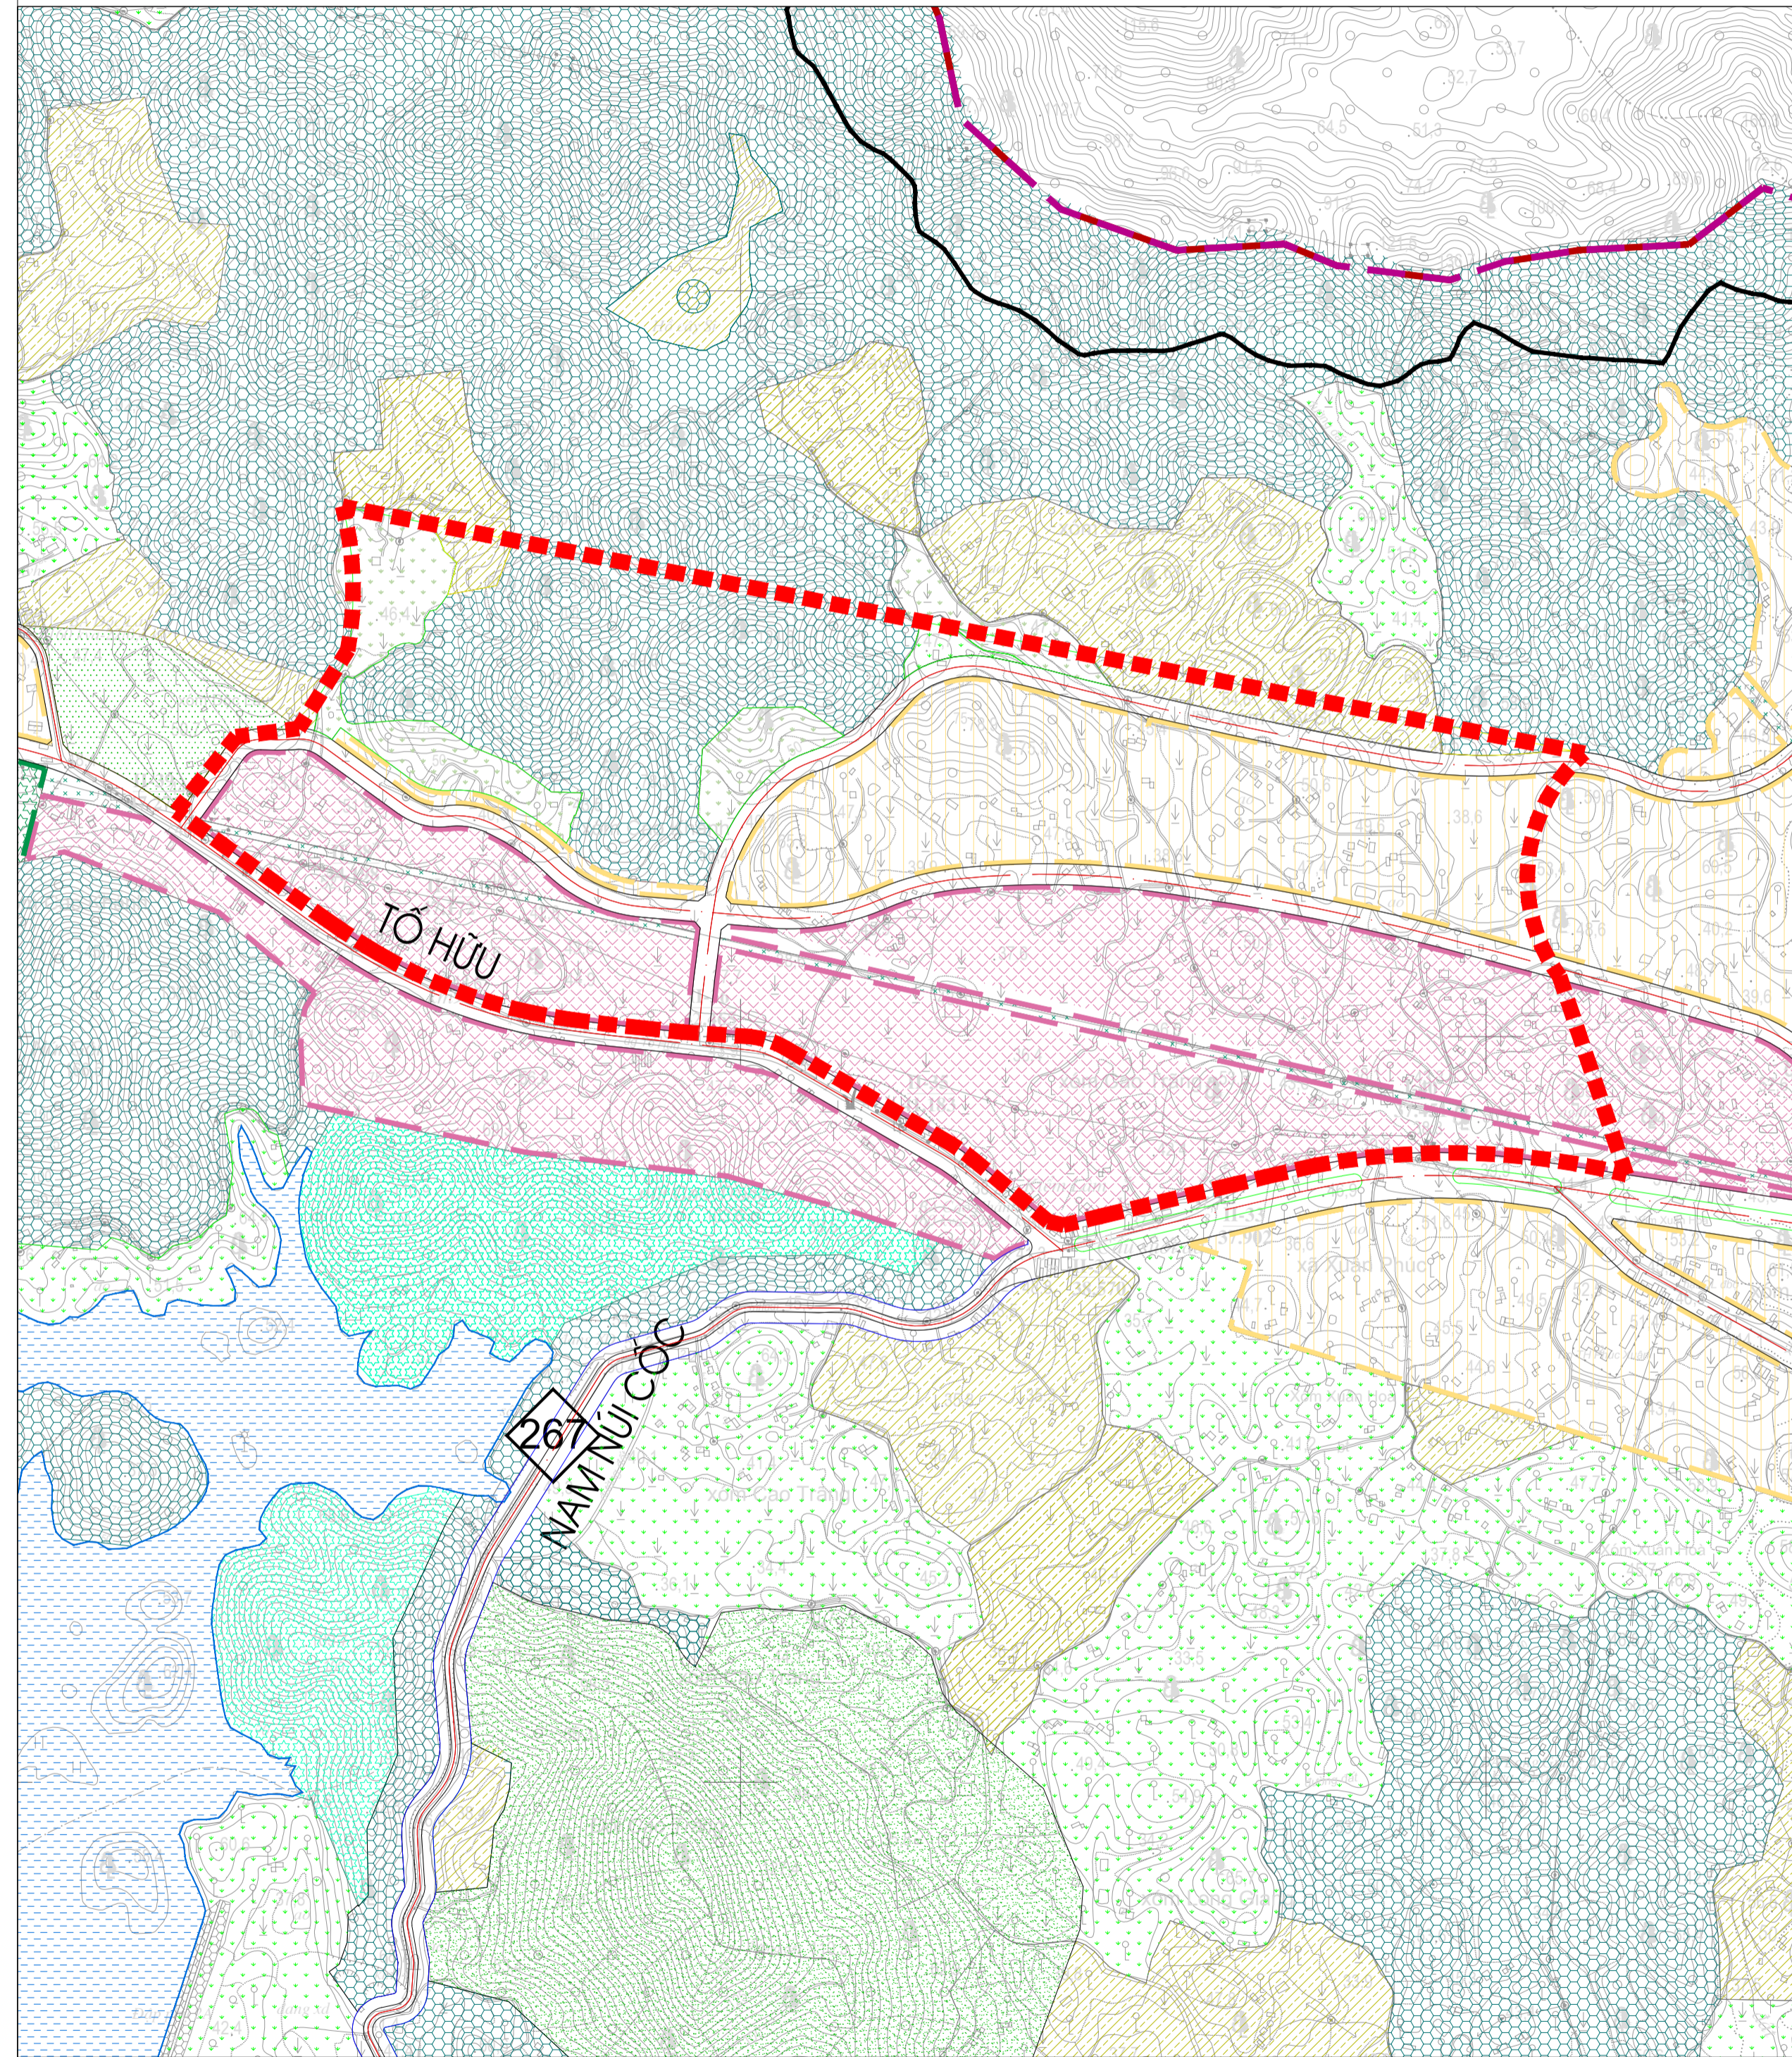

TỈNH THÁI NGUYÊN
ĐIỀU CHỈNH CỤC BỘ QUY HOẠCH CHUNG THÀNH PHỐ THÁI NGUYÊN, TỈNH THÁI NGUYÊN ĐẾN NĂM 2030
ĐỀ XUẤT ĐIỀU CHỈNH QUY HOẠCH
ĐỊA ĐIỂM: XÃ ĐẠI PHÚC
VỊ TRÍ SỐ 2

TRƯỚC ĐIỀU CHỈNH QUY HOẠCH

ĐỀ XUẤT ĐIỀU CHỈNH QUY HOẠCH

KÝ HIỆU

HIỆN TRẠNG	QUY HOẠCH	QUY HOẠCH	QUY HOẠCH
CẢI TẠO	ĐIỂM ĐÁU	ĐẠI HẠN	
			ĐẤT CÔNG TRÌNH CÔNG CỘNG
			ĐẤT TRỤ SỞ CƠ QUAN
			ĐẤT HỒN HỢP (DỊCH VỤ, THƯƠNG MẠI, VĂN PHÒNG - Ồ)
			ĐẤT GIÁO DỤC ĐÀO TẠO
			ĐẤT DU LỊCH
			ĐẤT DÂN DỤNG HIỆN TRẠNG
			ĐẤT ĐƠN VỊ Ở MỚI
			ĐẤT KHU DẪN CỤ NÔNG THÔN
			ĐẤT CÂY XANH, CÔNG VIÊN VUI CHƠI GIẢI TRÍ
			ĐẤT THỂ DỤC THỂ THAO
			ĐẤT CÂY XANH CÁCH LY
			ĐẤT CÔNG NGHIỆP
			ĐẤT KHO TẮNG, BẾN BÀI, DỊCH VỤ HẬU CẦN
			ĐẤT CÔNG NGHỆ CAO
			ĐẤT DỰ TRÙ PHÁT TRIỂN
			ĐẤT KHAI THÁC KHOÁNG SẢN
			ĐẤT AN NINH QUỐC PHÒNG
			ĐẤT NGHĨA TRANG, CƠ SỞ TANG LỆ
			ĐẤT TÔN GIÁO, DI TÍCH
			ĐẤT NÔNG NGHIỆP
			ĐẤT LÂM NGHIỆP
			ĐẤT CÔNG TRÌNH ĐẦU MỐI HẠ TẦNG
			MẶT NƯỚC
			RANH GIỚI QUY HOẠCH CHUNG
			RANH GIỚI ĐIỀU CHỈNH QUY HOẠCH

XÃ ĐẠI PHÚC - VỊ TRÍ 2

Quy mô: Khoảng 108 ha
 Chức năng quy hoạch: Nhiều chức năng

Đề xuất điều chỉnh:
 - Điều chỉnh hướng tuyến: 1- Đường kết nối từ đường Bắc Sơn đi Hồ Núi Cốc; 2- Đường QH phía Bắc kết nối với đường Bắc Sơn cho phù hợp địa hình.
 - Điều chỉnh: 18 ha đất quy hoạch Lâm nghiệp, 6.9 ha đất Nông nghiệp, 2.4ha đất ở nông thôn thành Đơn vị ở;